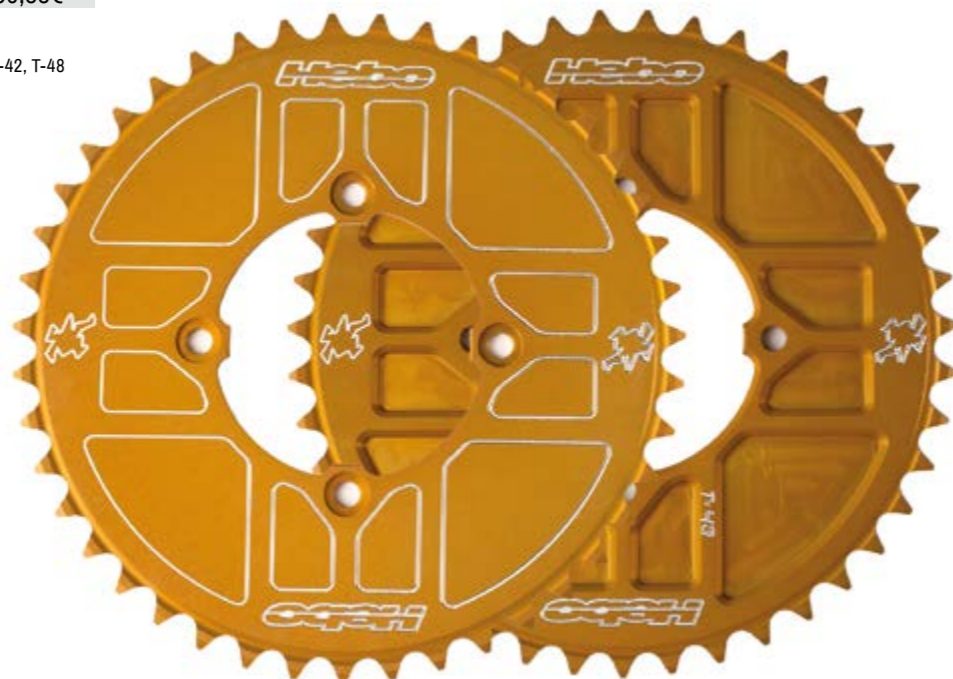

# CORONAS TRIAL

PRECIO / PRICE: 56,33€

REF.HR9200

SIZES: T-39, T-40, T-41, T-42, T-48  
Aluminio / Aluminum  
COLOUR  T

PRECIO / PRICE: 56,33€

REF.HR9200

SIZES: T-39, T-40, T-41, T-42, T-48  
Aluminio / Aluminum  
COLOUR  T