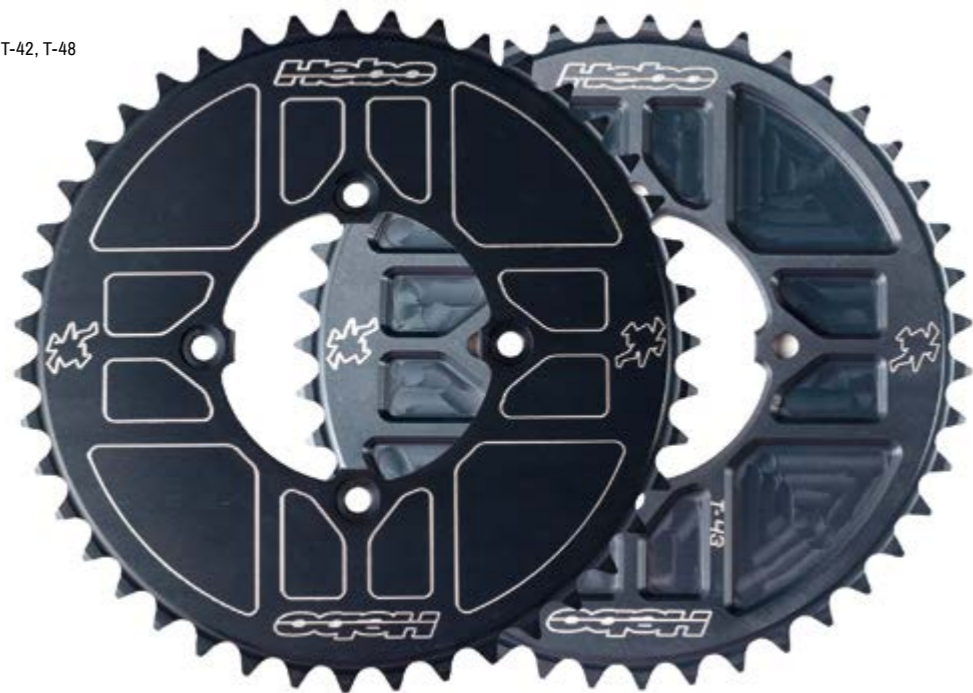

HEBO MOTO ACCESSORIES

CORONAS TRIAL

PRECIO / PRICE: 56,33€

REF.HR9200

SIZES: T-39, T-40, T-41, T-42, T-48
Aluminio / Aluminum
COLOUR ☐ T ☐

PRECIO / PRICE: 56,33€

REF.HR9200

SIZES: T-39, T-40, T-41, T-42, T-48
Aluminio / Aluminum
COLOUR ☐ T ☐

//HEBO MOTORBIKE ACCESSORIES

LLANTAS PROTECTOR

Set adhesivos off road
Off road sticker set

PRECIO / PRICE: 34,64€

REF.HM1320

Aluminio / Aluminum
COLOURS ☐ T ☐ Y

CHASIS PROTECTOR

Adhesivos protectores chasis
Chasis sticker kit

PRECIO / PRICE: 34,64€

REF.HM1321

COLOUR ☐ V ☐

Los precios publicados NO incluyen IVA. La empresa tiene derecho sin previo aviso a cambiar el contenido técnico de los productos.
Prices VAT NOT included. The company has the right, without notice, to change technical content of products.