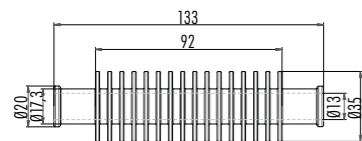

REFRIGERADORES HEAT EXCHANGER

PRECIO / PRICE: 18,17€

REF.HI1090

COLOURS ☐ P ☒ R

Los refrigeradores HEBO pueden rebajar la temperatura del motor un 10%.

HEBO water coolers can reduce the temperature of the engine a 10%.