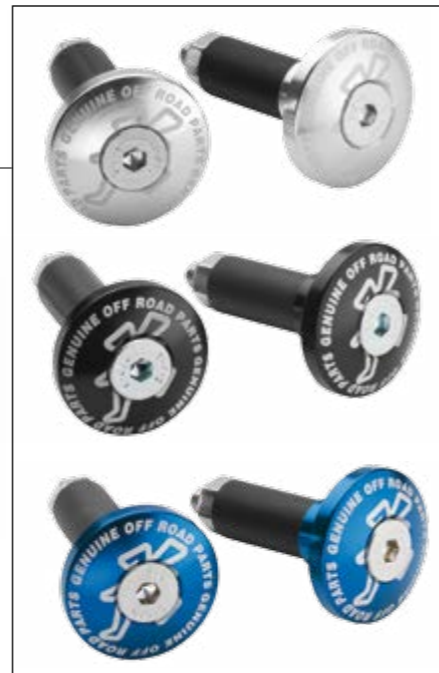

TOPE MANILLAR HANDLEBAR STOP

PRECIO / PRICE: 13,81€

REF.HR2250202

Aluminio/Aluminum 2014
COLOURS ☒ R ☒ A ☐ P ☒ N