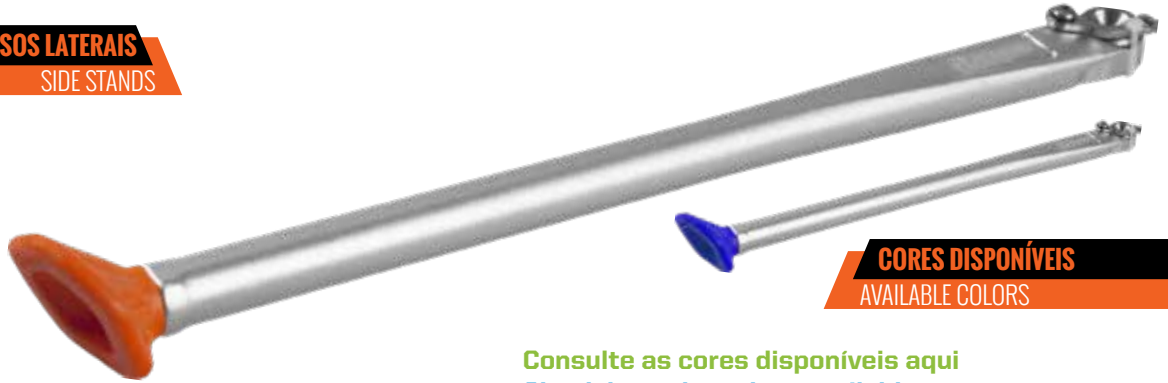

CORES DISPONÍVEIS
AVAILABLE COLORS

Consulte as cores disponíveis aqui
Check here the colors available

MODELO / MODEL	COD.
KTM	
125 EXC 2008-2016	RS292001 (...)
125 XC-W 2017-2018	RS292002 (...)
150 XC-W 2017-2018	RS292002 (...)
200 EXC 2008-2016	RS292001 (...)
250 EXC 2008-2016	RS292001 (...)
250 EXC 2017-2018	RS292002 (...)
250 EXC-F 2008-2016	RS292001 (...)
250 EXC-F 2017-2018	RS292002 (...)
250 XC 2017-2018	RS292002 (...)
250 XC-F 2016-2018	RS292002 (...)
250 XC-W 2017-2018	RS292002 (...)
300 EXC 2009-2016	RS292001 (...)
300 EXC 2017-2018	RS292002 (...)
300 XC 2017-2018	RS292002 (...)
300 XC-W 2017-2018	RS292002 (...)
350 EXC-F 2012-2016	RS292001 (...)
350 EXC-F 2017-2018	RS292002 (...)
350 XC-F 2016-2018	RS292002 (...)
400 EXC-F 2009-2011	RS292001 (...)
450 EXC-F 2008-2016	RS292001 (...)
450 EXC-F 2017-2018	RS292002 (...)
450 XC-F 2016-2018	RS292002 (...)
500 EXC-F 2012-2016	RS292001 (...)
500 EXC-F 2017-2018	RS292002 (...)

COD.	COR BASE / BASE COLOR	REF.	MARCA / BRAND
RS292001 (...)	● Azul / Blue	RS292001SB	RACEPRO
	● Laranja / Orange	RS292001SO	RACEPRO
RS292002 (...)	● Azul / Blue	RS292002SB	RACEPRO
	● Laranja / Orange	RS292002SO	RACEPRO