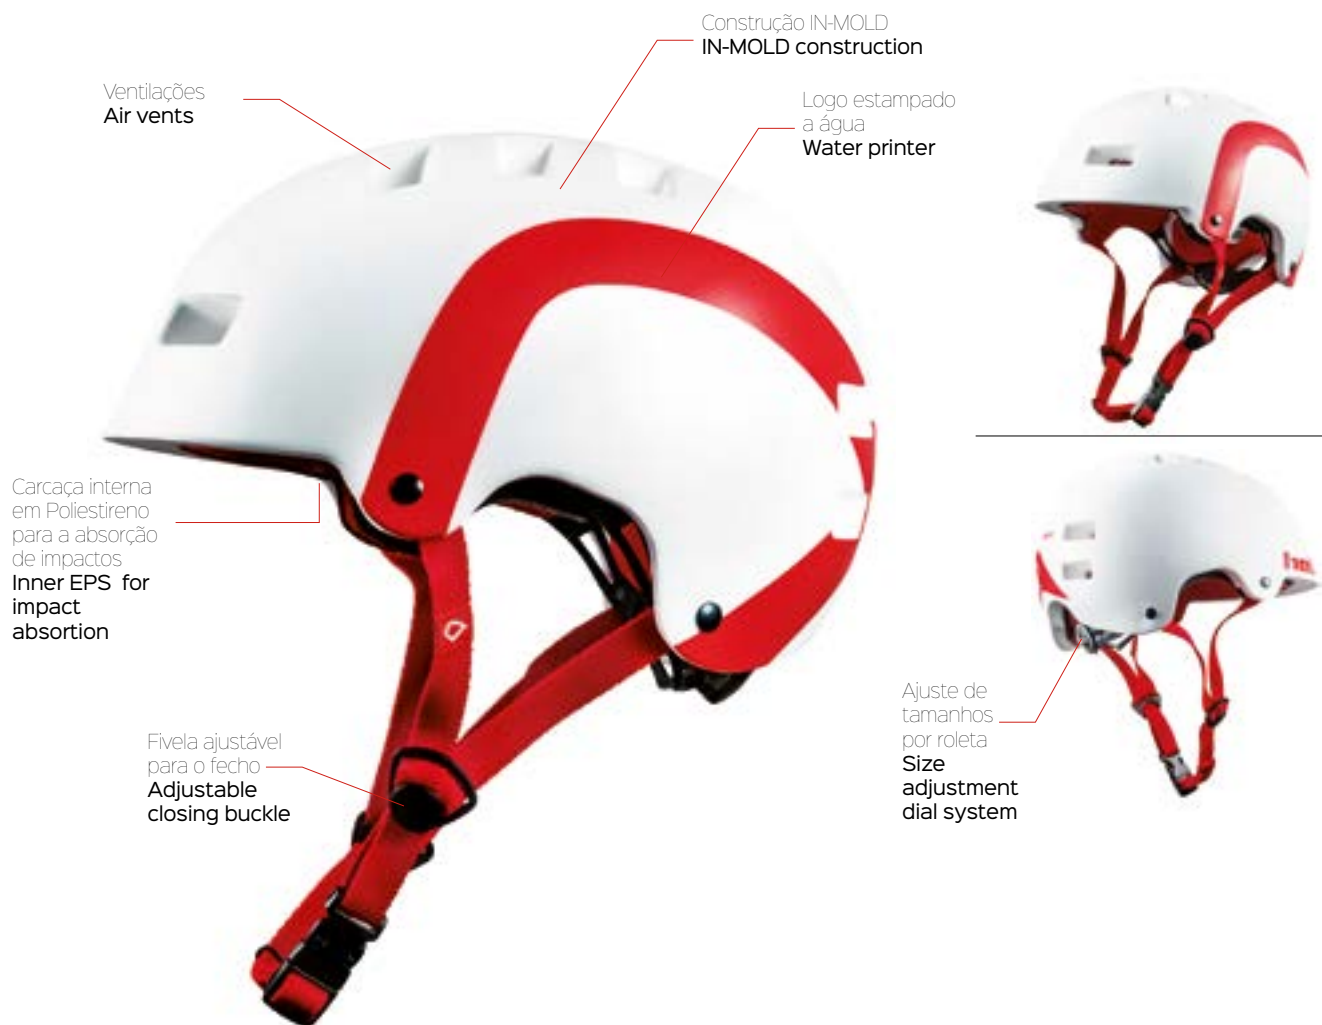

## Capacete CORE 1.0/2.0 CORE 1.0/2.0 helmet

O CORE 1.0 é o teu capacete para as saídas em asfalto. Ultra leve, extremamente ventilado, compacto e um ajuste perfeito para maximizar o teu conforto durante os teus passeios.

The CORE 1.0 is the ideal helmet for the road/asphalt rider.

The helmet is ultra compact, lightweight, fully ventilated, comfortable and offers exceptionally good protection for any challenges out on the open road.

## Capacete WHEELIE WHEELIE helmet

Capacete Clássico tipo skate, new-school, perfeito para o asfalto o terra, com um estilo e desenho muito pessoal, é confortável, muito leve e ajustável.

Classic skate and new-school style helmet. In the dirt or in the street. Personal style and design, comfortable, very lightweight and easy to adjust.