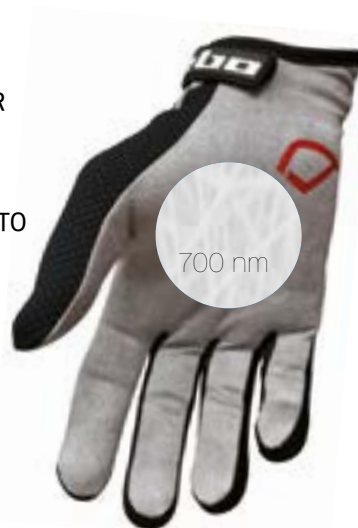

ÓTIMO FUNCIONAMENTO

EM ECRÃS

DURABILIDADE EXCELENTE

FÁCIL DE LIMPAR

ÚNICO NO MERCADO

FLEXIBLE AND STRETCHY:

200.000 TIMES MORE FLEXIBLE
THAN REGULAR POLYESTER FIBERS

7500 TIMES THINNER
THAN A HUMAN AIR

SOFT HAND-FEEL
AND SNUG FITTING

NO SLIPPAGE

DRY COMFORT

TOUCH SCREEN OPTIMIZED
FINGERS

EXCELLENT DURABILITY

EASY WIPING

UNIQUE IN THE MARKET

BORAKEN MATERIAL

MAIS ROBUSTO E MAIS LEVE DO QUE A PELE ,
DE FÁCIL MANUTENÇÃO
TECIDO RESPIRÁVEL E CONFORTÁVEL, SEMPRE
MACIO E FLEXÍVEL, MESMO A BAIXAS
TEMPERATURAS
GRANDE RESISTÊNCIA À ABRASÃO
GRANDE RESISTÊNCIA AO DESGASTE

**STRONGER AND LIGHTER THAN REAL LEA-
THER EASY TO CARE FOR BREATHABLE AND
COMFORTABLE, ALWAYS SOFT AND FLEXIBLE,
EVEN IN COLD AND WET WEATHER STRONG
ABRASION RESISTANCE HIGH TEAR STREN-
GHT AND TENSILE STRENGTH**