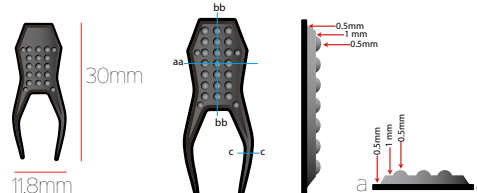

BRANCA

Proteções em TPR (borracha injetada) nos dedos  
TPR protections (injected rubber) in fingerprints

CARACTERÍSTICAS TÉCNICAS

Tecido superior elástico em nylon de alta resistência.  
Tecido AIRMESH na zona dos dedos para melhor ventilação.  
Proteções em TPR (borracha injetada) nos dedos para melhor proteção.  
NEOPRENO termo formado nas norsas para melhor proteção e conforto.  
Ajuste de pulso em velcro.  
Palma sem costuras e em tecido NANO-FRONT® com um acolchoado fino, oferecendo um conforto, aderência, tacto e controlo simplesmente excepcional em qualquer tipo de situação, única no mercado.  
Elástica e muito flexível. Secagem rápida.  
Ótimo funcionamento táctil.  
Tamanhos: XS-S-M-L-XL-XXL

TECHNICAL FEATURES

Upper-part fabric made in high-resistance nylon.  
AIRMESH fabric in fingers zone for a better breathability.  
TPR protections (Injected Rubber) on fingers zone for more protection.  
Thermoformed LIGHT NEOPRENE in knuckles for protection and comfort. Velcro cuff adjuster.  
Seamless palm made in NANO-FRONT® fabric and a thin padding.  
Exceptional comfort, grip, hand-feel and control under any condition.  
Unique in the market. Stretch and very flexible.  
Ultra Quick-dry.  
Optimal performance with screens.  
Sizes: XS-S-M-L-XL-XXL