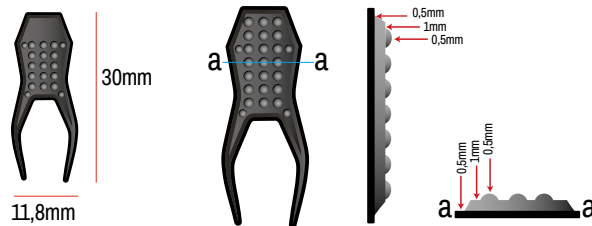

BAGGY EVO

LUVAS

PREÇO / PRICE: 35,00€

REF.HE1128

TAMANHOS: XS-S-M-L-XL-XXL

CORES ☐ B ☒ R ☐ LM ☐ N

Reforço em NEOPRENO nos dedos para um melhor conforto
NEOPRENE reinforcement on knuckles for better comfort

Fecho do punho em velcro
Velcro closing wrist

Reforço em TPR (borracha injetada) nos dedos
TPR pad (injected rubber) on fingers