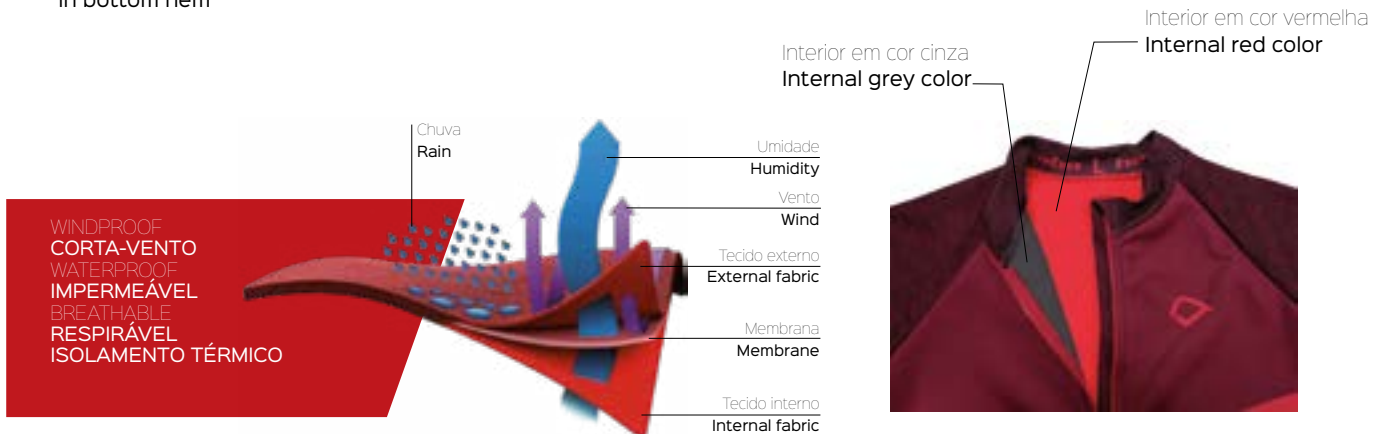

Casaco REGULATOR
REGULATOR jacket

ref. HB4020

Tamanhos: S-M-L-XL-XXL
99,13 €

VERMELHO PRETO	AZUL LIMA