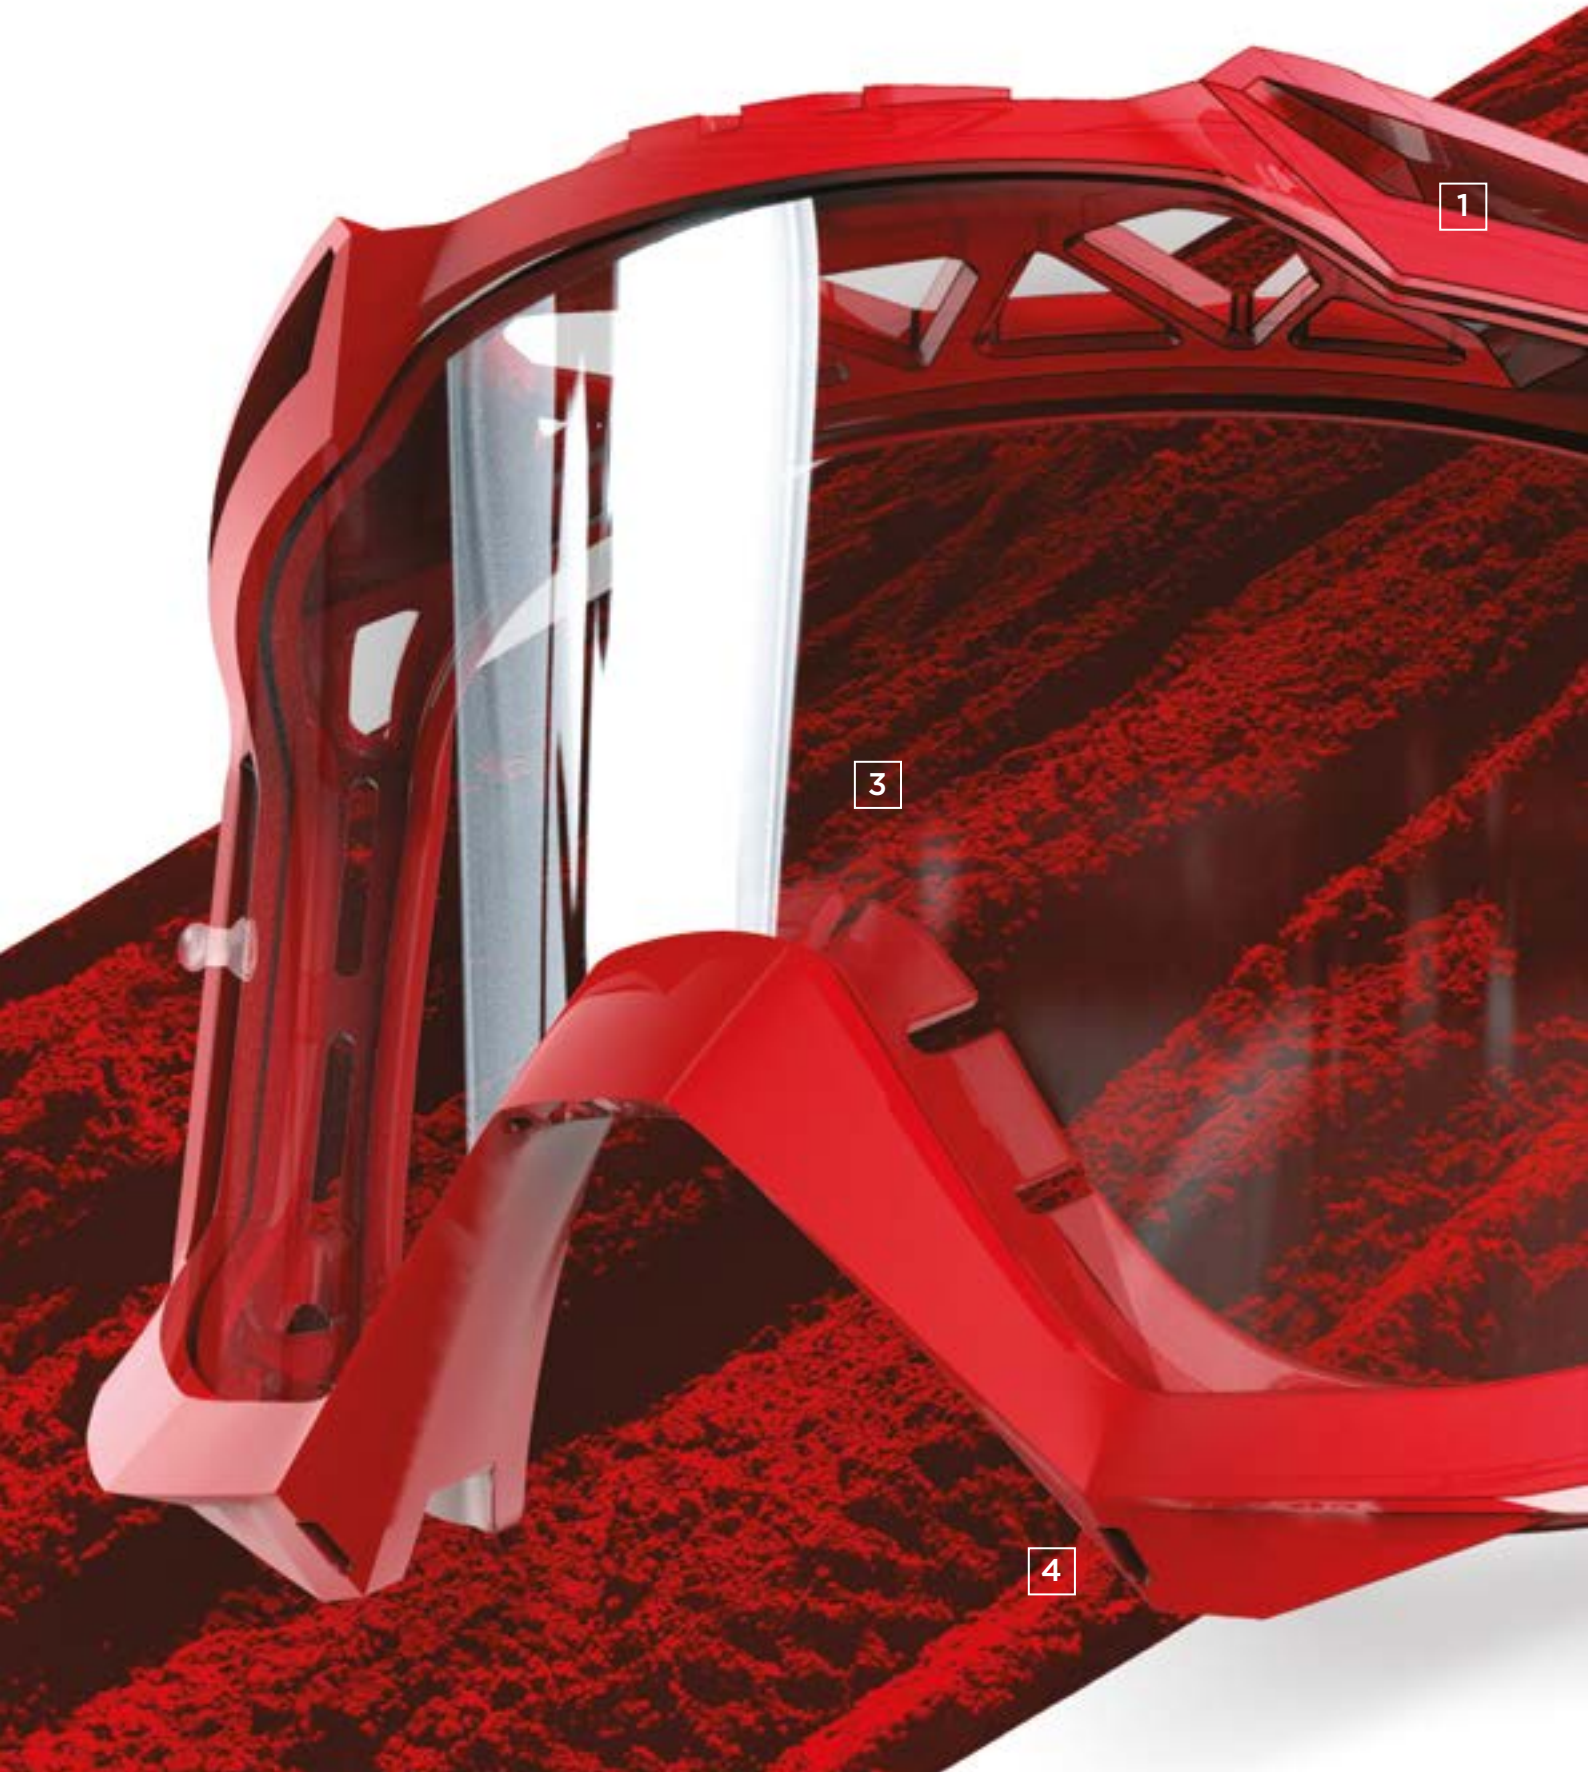

ÓCULOS IRIS / ASSAULT