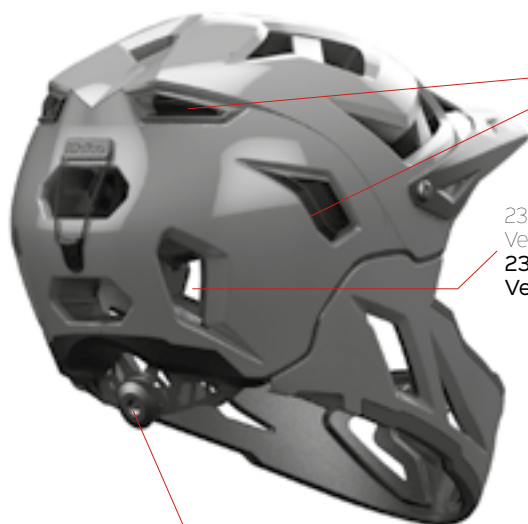

## Capacete GENESIS GENESIS helmet

GENESIS, é um capacete de ultima geração, altamente versátil, excelente para utilizar em Downhill e Enduro / All Mountain.

Capacete 2 em 1. Guarda a proteção do queixo na tua mochila nas longas subidas e monta-a de novo em segundos, sem ferramentas, para as descidas de condução agressiva. A sua leveza, sistema de ajuste BOA, e o seu ajuste perfeito fazem do GENESIS o teu aliado imprescindível nas tuas saídas. O inovador sistema de encaixe da proteção de queixo fazem-no o más rápido e simples do mercado.

O GENESIS é o único capacete com proteção de queixo desmontável sem ferramentas e com certificação ASTM1952, assegurando um nível de proteção excepcional em caso de impacto.

GENESIS is a state-of-the-art, highly versatile, all terrain par excellence helmet for use in Downhill and Enduro/All Mountain disciplines.

The helmet is two in one, a full face helmet offering maximum protection for fast downhill sections, yet with the ultra fast locking system without the use of any tools the chin bar can be removed and stowed in your pack in seconds for when you reach any climbing sections on the trail. This makes the Genesis Helmet by far the fastest converting and most advanced on the market.

Thanks to the BOA system the fit is also assured to be perfect for any rider.

GENESIS is the first helmet in the market combining a tool-less removable chin bar and the ASTM1952 (downhill) certification. Exceptional protection in case of impact.