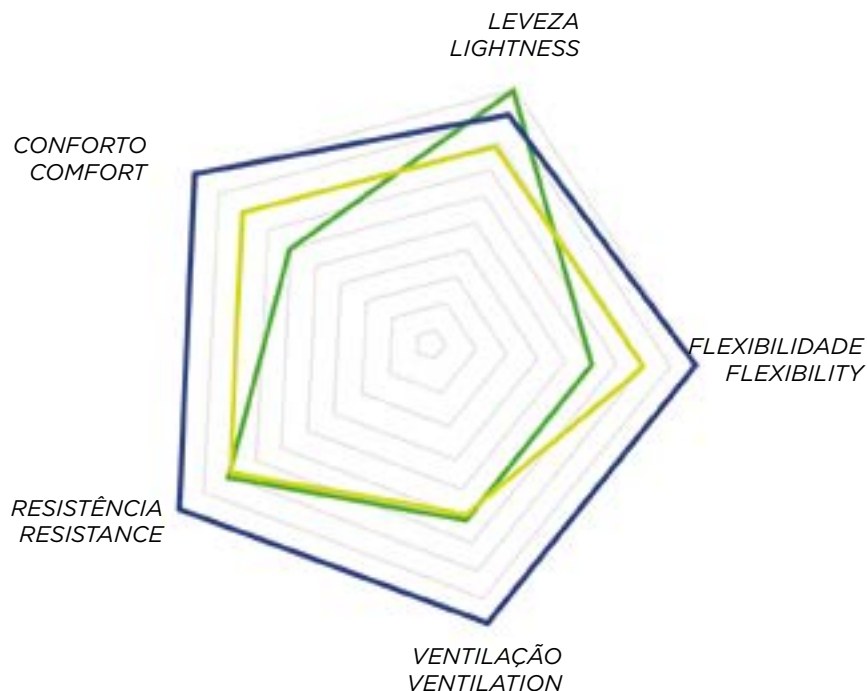

MAXIMIZE YOUR ENERGY

OFERECEMOS-LHE UMA NOVA EXPERIÊNCIA DE CONDUÇÃO, REDUZINDO OS SEUS ESFORÇOS E MELHORANDO O SEU DESEMPENHO GRAÇAS AOS NOSSOS EQUIPAMENTOS ULTRA LEVES, FLEXÍVEIS E CONFORTÁ VEIS. SHOT MAXIMIZA A SUA ENERGIA!

HÁ MAIS DE 24 ANOS, DESENVOLVEMOS OS NOSSOS EQUIPAMENTOS PARA OS PILOTOS MAIS VELOZES DO MUNDO. OS NOSSOS PRODUTOS SÃO COMPOSTOS COM OS MELHORES MATERIAIS SELECIONADOS COM PRECISÃO PARA PODER RESPONDER ÀS CONDIÇÕES MAIS EXTREMAS NO MUNDO DA COMPETIÇÃO.

O NOSSO COMPROMISSO COM OS MAIS ALTOS NÍVEIS DE COMPETIÇÃO TAMBÉM SÃO A SUA GARANTIA NOS EQUIPAMENTOS TESTADOS EM PROVAS DE ALTO NIVEL NOS QUAIS PODEM CONFIAR.

WE TAKE YOU ON A NEW EFFORTLESS RIDING EXPERIENCE, ENHANCING YOUR PERFORMANCE WITH OUR ULTRA-LIGHT, STRETCH AND MOST COMFORTABLE GEAR. SHOT MAXIMIZES YOUR ENERGY!

FOR OVER 24 YEARS, WE HAVE BEEN DEVELOPING OUR RIDING GEAR WITH THE WORLD'S FASTEST RACERS. OUR PRODUCTS ARE MADE FROM THE FINEST HANDPICKED MATERIALS AND ARE ENGINEERED TO MEET THE MOST CHALLENGING RACING CONDITIONS.

OUR COMMITMENT TO THE HIGHEST LEVELS OF COMPETITION IS ALSO YOUR GUARANTEE FOR RACE-PROVEN GEAR YOU CAN TRUST.