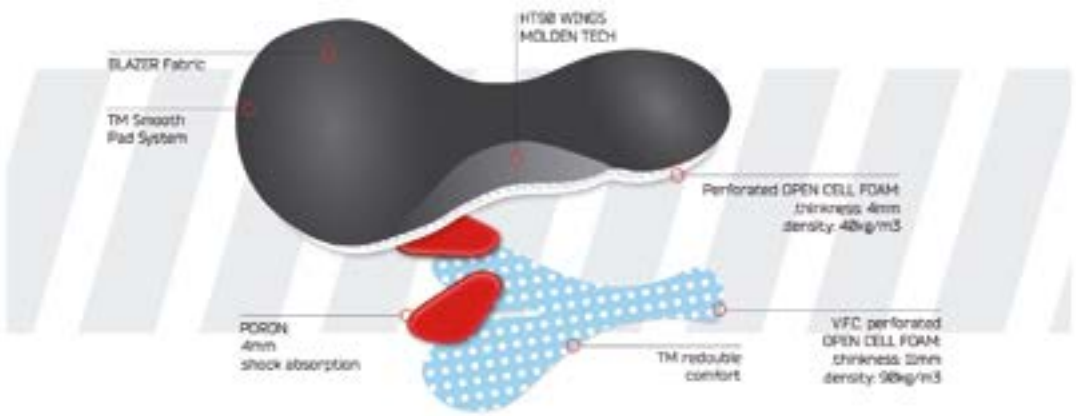

SIZE

M
HREETSLELL A: 372 cm B: 215 cm