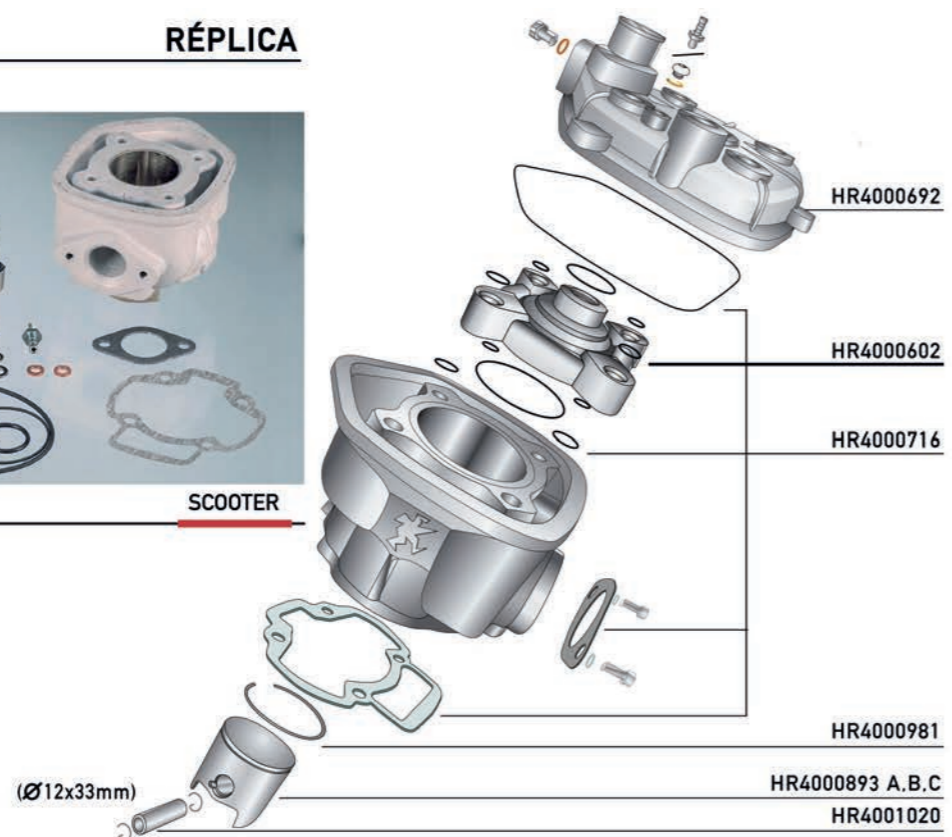

Racepro

scooter & 50cc

KITS CILINDRO
CYLINDER KITS

ORDER NO. 550009145

KITS DE CILINDROS 50cc
CYLINDER KITS

HR4000421N: RÉPLICA

Kit Cilindro PIAGGIO (LC)

TECH INFO		SCOOTER
40mm	9.000	
39.3mm	11.000	
49cc		

KITS DE CILINDROS 50cc
CYLINDER KITS

HR4000471N: CE 95/1*2002/41- MI5S

Kit Cilindro MINARELLI HORIZONTALI (LC)

TECH INFO		SCOOTER
40mm		
39.2mm		
49.3cc		

HR4000441N: CE 95/1*2002/41- AM5S

Kit Cilindro MINARELLI AM (LC)