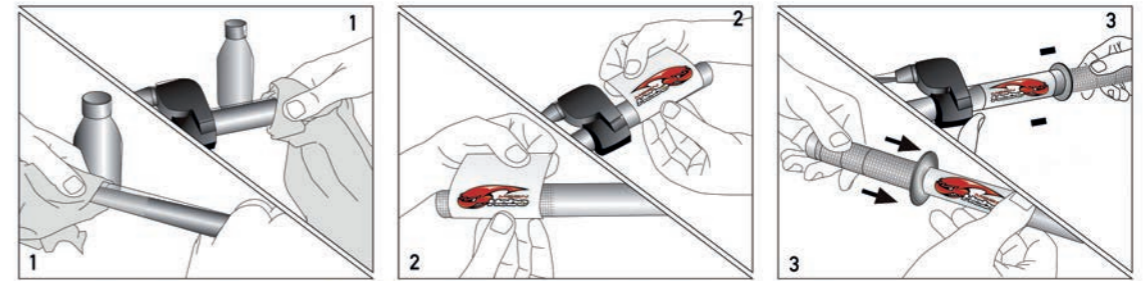

1 Limpiar las superficies donde se colocará el adhesivo.
Clean the surfaces where the adhesive is to go.
2 Colocar el adhesivo en la posición deseada.
Apply the adhesive in the desired place.
3 Poner los puños.
Locate the grip.