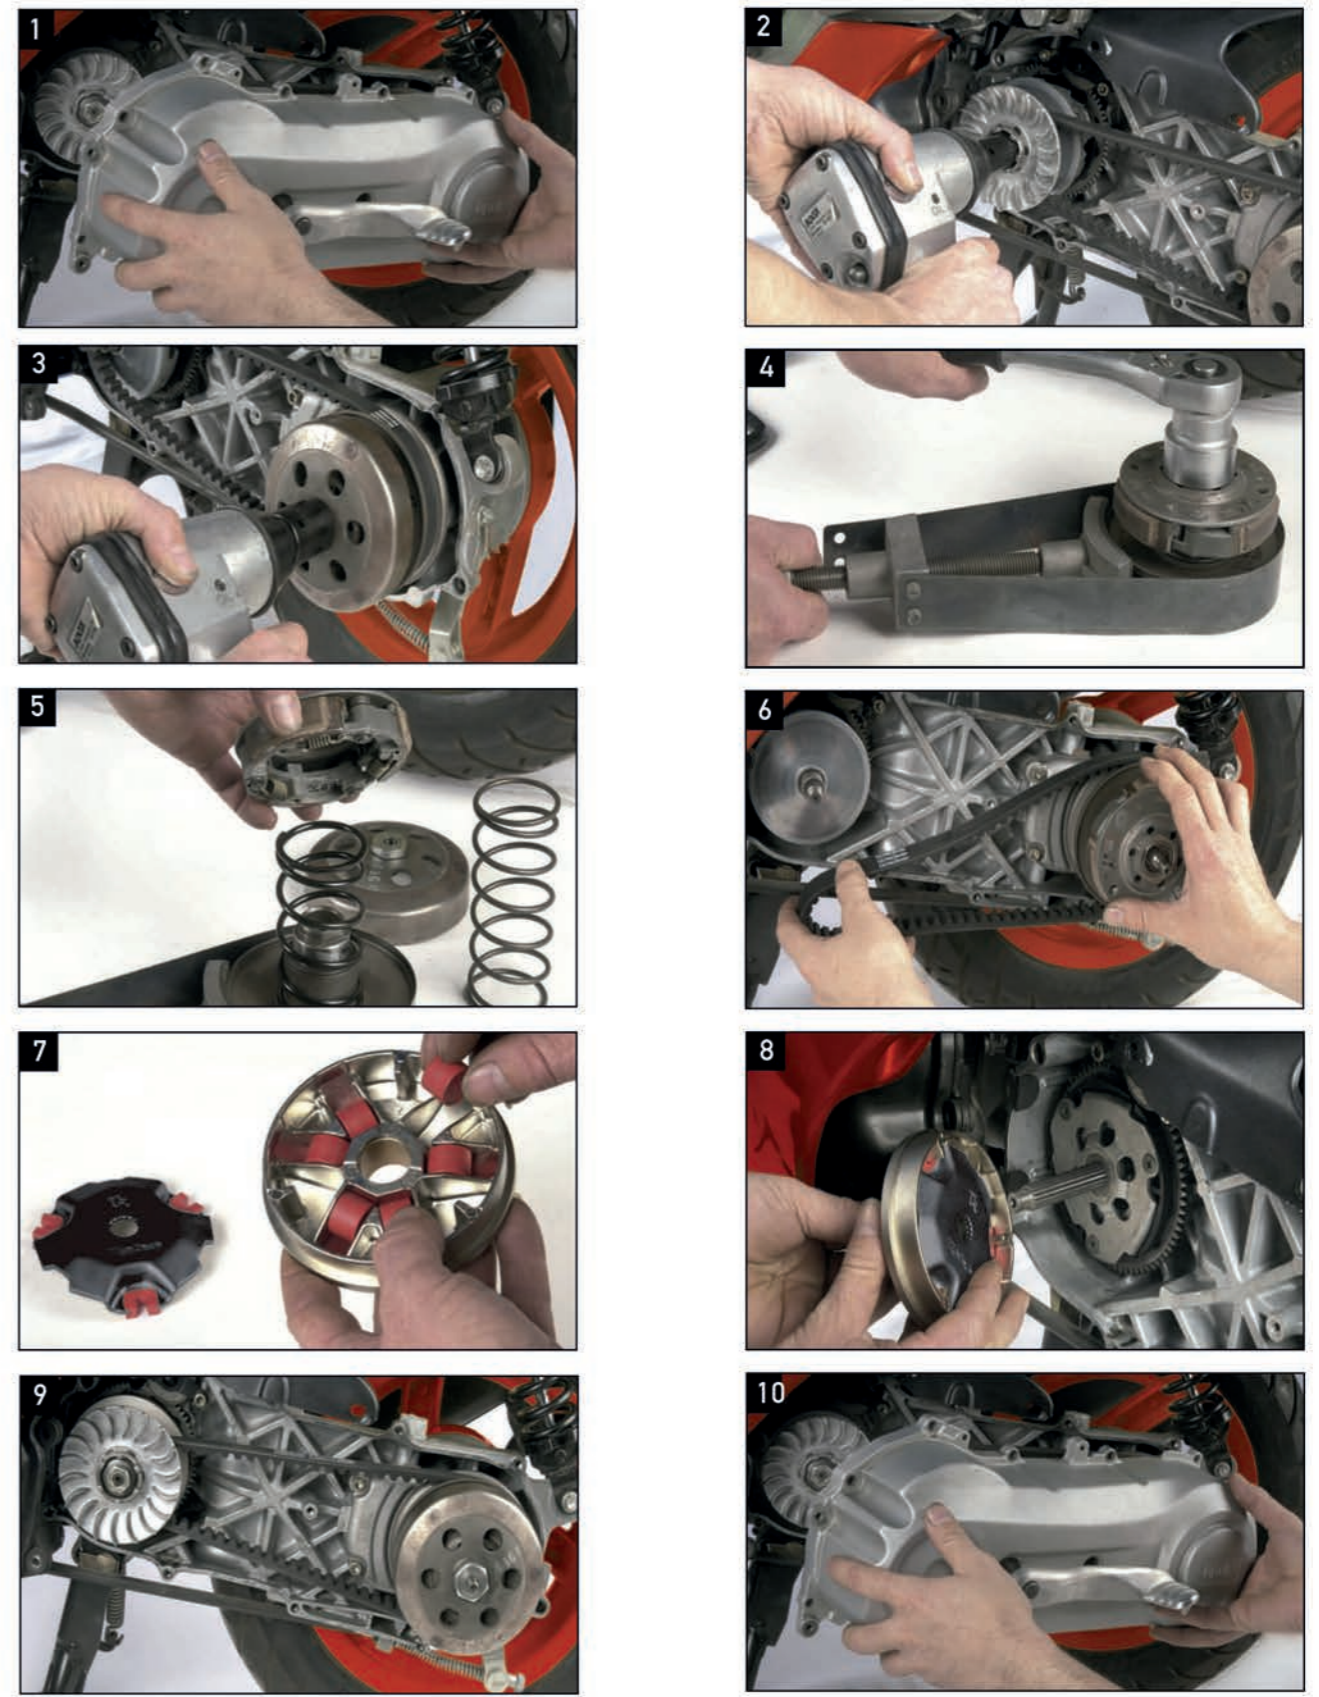

SECUENCIA DE MONTAJE - ASSEMBLING SEQUENCE: