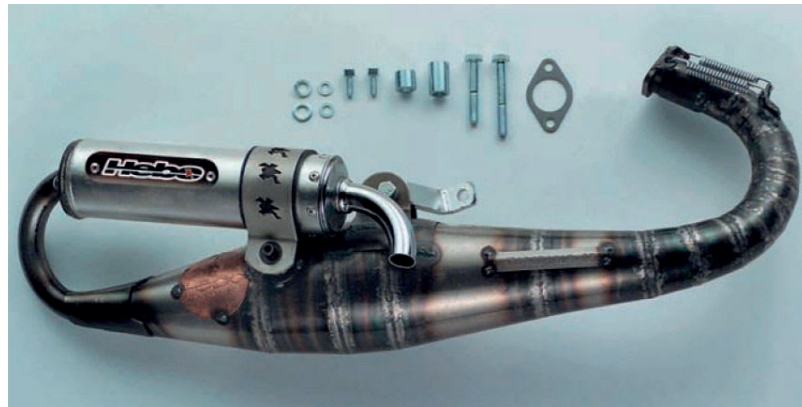

/// ESCAPES SCOOTER & 50CC

/// ESCAPE HEBO SCOOTER 50CC RACING II

REFERÊNCIA	P. V. P.
HR1000411R	228,00

DERBI - ATLANTIS (AC) - SCOOTER - PIAGGIO (AC)
DERBI - ATLANTIS (LC) - SCOOTER - PIAGGIO (LC)
DERBI - GP I - SCOOTER - PIAGGIO (LC)
GILERA - DNA (LC) - SCOOTER - PIAGGIO (LC)
GILERA - EASY MOVING (AC) - SCOOTER - PIAGGIO (AC)
GILERA - ICE (AC) - SCOOTER - PIAGGIO (AC)
GILERA - RUNNER (LC) - SCOOTER - PIAGGIO (LC)
GILERA - STALKER (AC) - SCOOTER - PIAGGIO (AC)
PIAGGIO - EXTREME (LC) - SCOOTER - PIAGGIO (LC)
PIAGGIO - MC2 - SCOOTER - PIAGGIO (LC)
PIAGGIO - MC3 - SCOOTER - PIAGGIO (LC)
PIAGGIO - NRG (LC) - SCOOTER - PIAGGIO (LC)
PIAGGIO - NTT (LC) - SCOOTER - PIAGGIO (LC)
PIAGGIO - QUARTZ (LC) - SCOOTER - PIAGGIO (LC)
PIAGGIO - STORM (AC) - SCOOTER - PIAGGIO (AC)
PIAGGIO - STORM (LC) - SCOOTER - PIAGGIO (LC)

LIQUIDAÇÃO