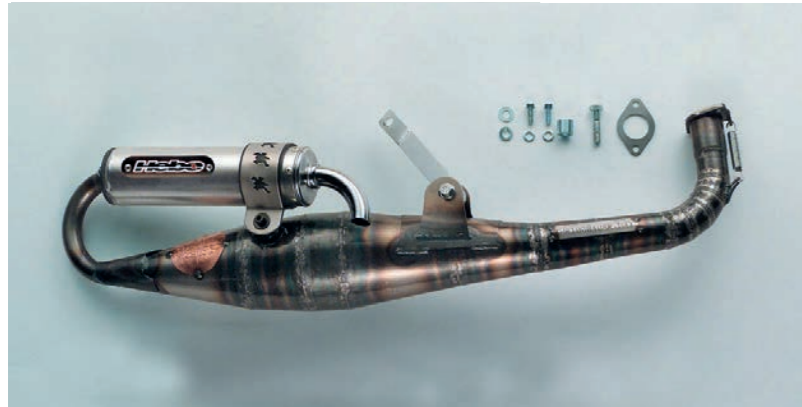

MOTO
SCOOTER & 50CC

/// ESCAPES SCOOTER & 50CC

/// ESCAPE HEBO SCOOTER 50CC RACING II

REFERÊNCIA	P. V. P.
HR1000415R	228,00

APRILIA - AREA 51 (LC) - SCOOTER - MIN.H. (LC)
 APRILIA - GUILLIVER (AC) - SCOOTER - MIN.H. (AC)
 APRILIA - GUILLIVER (LC) - SCOOTER - MIN.H. (LC)
 APRILIA - RALLY (AC) - SCOOTER - MIN.H. (AC)
 APRILIA - RALLY (LC) - SCOOTER - MIN.H. (LC)
 APRILIA - SCARABEO - SCOOTER - MIN.H. (AC)
 APRILIA - SONIC GP - SCOOTER - MIN.H. (LC)
 APRILIA - SR (94-99) (LC) - SCOOTER - MIN.H. (LC)
 ATALA - CAROSELLO - SCOOTER - MIN.H. (AC)
 BENELLI - 411 SPORT - SCOOTER - MIN.H. (LC)
 BENELLI - 490 GT RACING (LC) - SCOOTER - MIN.H. (LC)
 BENELLI - 491 GT - SCOOTER - MIN.H. (AC)
 BENELLI - K2 (AC) - SCOOTER - MIN.H. (AC)
 BENELLI - K2 (LC) - SCOOTER - MIN.H. (LC)
 BENELLI - NAKED - SCOOTER - MIN.H. (AC)
 BENELLI - PEPE - SCOOTER - MIN.H. (AC)