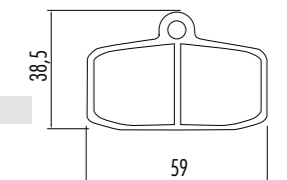

MARCA	MODELO	CC	DESDE	HASTA	REF. HEBO
GAS GAS	TXT PRO RACING 125	125	12	13	HR8500446R
GAS GAS	TXT PRO RACING 250	250	12	13	HR8500446R
GAS GAS	TXT PRO RACING 280	280	12	13	HR8500446R
JOTAGAS	JTG 300 JT	300	12		HR8500446R
MONTESA	COTA 4 RT	250	12		HR8500446R
SHERCO	ST 8.0	80	13		HR8500446R
SHERCO	ST 1.25	125	13		HR8500446R
SHERCO	ST 2.5	250	13		HR8500446R
SHERCO	ST 2.9	290	12		HR8500446R
SHERCO	ST 3.0	300	13		HR8500446R

PRECIO / PRICE: 21,90€

REF.HR8500460R

Pastillas de freno delantero /
Front brake pads TRIAL RACING