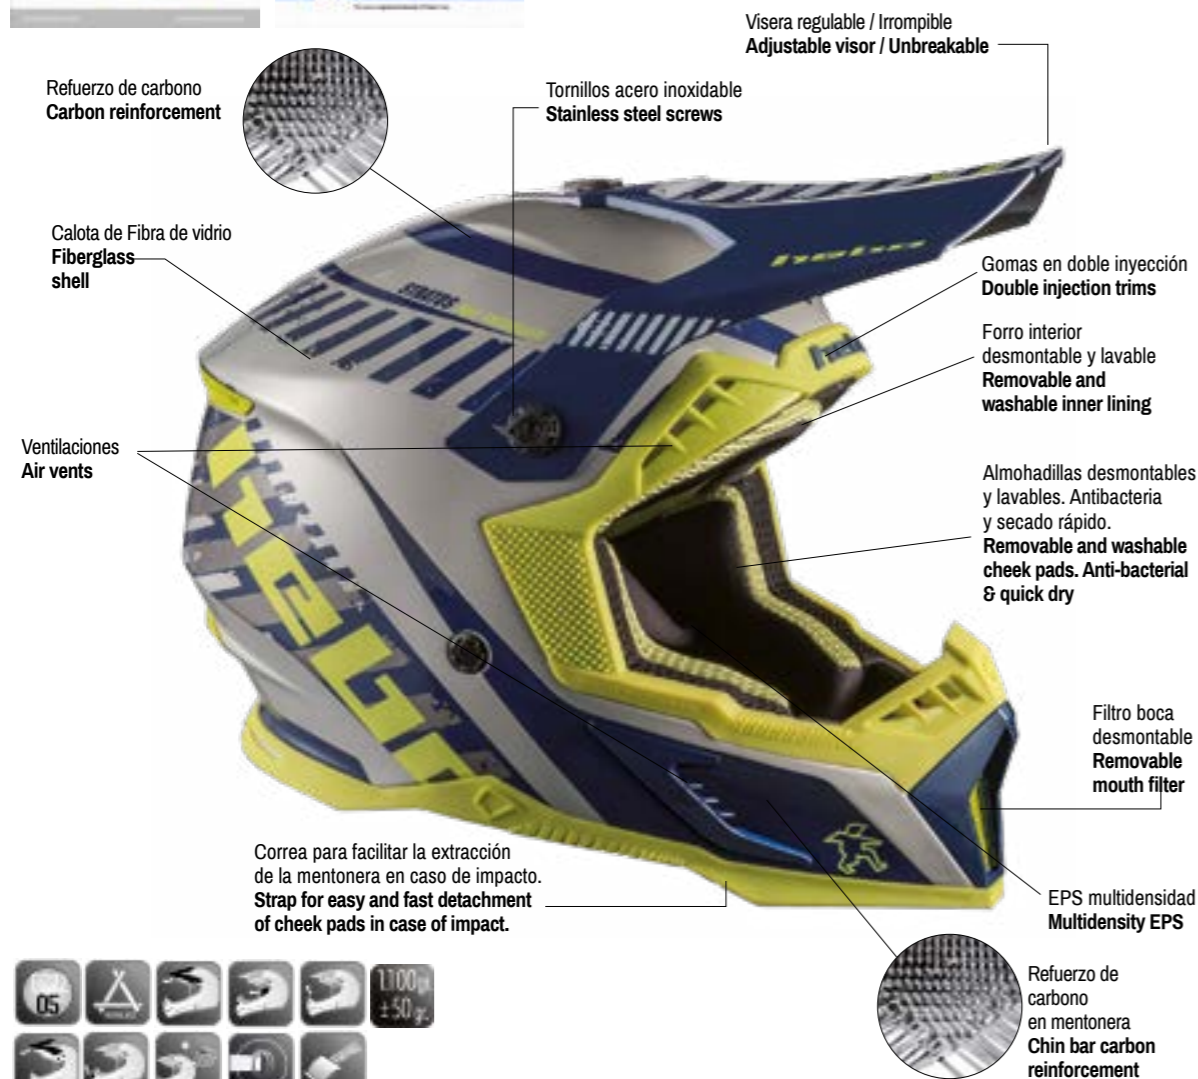

HEBO ENDURO HELMET

HEBO ENDURO HELMET

STRATOS DUAL COMPOUND (FIBER + CARBON)

PRECIO / PRICE: 199,00€

REF.HC0531
SIZES: XS-S-M-L-XL-XXL
COLOUR

SILVER PROTECTION

Higiene y frescura basadas en la masa de reacción de dióxido de titanio y cloruro de plata:
- Inhibe la multiplicación de bacterias que causan olor.
- Telas frescas, incluso si se lavan a bajas temperaturas, por lo que reduce del consumo de energía y los costos en el cuidado textil.
- Resistente a lavado y limpieza en seco.

SILVER PROTECTION

Hygiene and freshness based on the reaction mass of titanium dioxide and silver chloride:
- Inhibits the multiplication of odour-causing bacteria
- Fresh textiles, even if washed at low temperatures, thus, reduction of energy consumption and costs in textile care.
- Resistant to washing and dry cleaning.

CONTROL DEL SUDOR HELPS CONTROL ODORS

RECAMBIOS SPARES

ref. HCR0102A
Visera/ Peak
Turquesa/ Turquoise

PRECIO / PRICE: 26,50€

ref. HCR0160
Tornillos visera/
Peak screws

6,99€

ref. HCR0140LM
Recambio interno cabeza/
Head spare inner lining
XS-S-M-L-XL-XXL

25,70€

ref. HCR0141LM
Recambio interno mejillas/
Cheek pad spare inner lining
XS-S-M-L-XL-XXL

25,70€