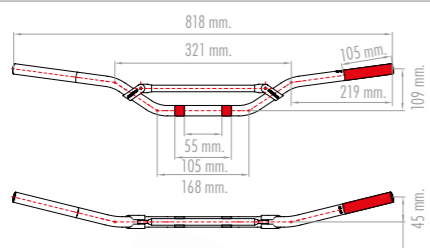

Nuevo arenado de acabado superficial
New sand blasted surface finish
Estríado en el lado del embrague
Knurled clutch side
Acabado pulido en el lado del puño de gas
Polished finish gas side
Grabado
Engraved

REF.HR30009080

5mm Espesor - Thickness
ø 22,2mm (7/8")

REF.HR30009280

5mm Espesor - Thickness
ø 22,2mm (7/8")