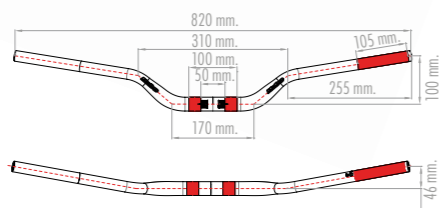

RACING HANDLEBAR

PRECIO / PRICE: 57,80€

REF.HR30009280

Aluminio / Aluminum 2014
COLOUR ☐ P ☒ N

Diámetro variable
Variable diameter

Nuevo arenado de acabado superficial
New sand blasted surface finish
Estríado en el lado del embrague
Knurled clutch side
Acabado pulido en el lado del puño de gas
Polished finish gas side
Grabado
Engraved

REF.HR30009080

5mm Espesor - Thickness
ø 22,2mm (7/8")

REF.HR30009280

5mm Espesor - Thickness
ø 22,2mm (7/8")

Nuevo arenado de acabado superficial
New sand blasted surface finish
Estríado en el lado del embrague
Knurled clutch side
Acabado pulido en el lado del puño de gas
Polished finish gas side
Grabado
Engraved

COMP HANDLEBAR

PRECIO / PRICE: 69,35€

REF.HR30009290

Aluminio / Aluminum 7075
COLOUR ☒ N

Diámetro variable
Variable diameter

REF.HR30009290

5mm Espesor - Thickness
ø 28,6mm (1-1/8")
ø 22,2mm (7/8")

RACING DOUBLE FORCE

Diámetro variable
Variable diameter

PRECIO / PRICE: 90,85€

REF.HR30009095

Aluminio / Aluminum 2014
COLOUR ☒ G

Nuevo arenado de acabado superficial
New sand blasted surface finish
Estríado en el lado del embrague
Knurled clutch side
Acabado pulido en el lado del puño de gas
Polished finish gas side
Grabado
Engraved

TOPE MANILLAR HANDLEBAR

PRECIO / PRICE: 13,15€

REF.HR2250202

Aluminio/Aluminum 2014
COLOUR ☒ R ☐ A ☐ P ☒ N

TRIAL ZERO

PRECIO / PRICE: 9,10€

REF.HP2150211TR

Puño trial transparente + dos adhesivos HEBO
Trial grips + two HEBO stickers
2 adhesivos HEBO incluidos
2 HEBO stickers included
COLOUR ☒ TR

PRECIO / PRICE: 9,10€

REF.HP2150211N

COLOUR ☒ N