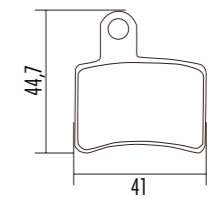

MARCA	MODELO	CC	DESDE	HASTA	REF. HEBO
BETA	EVO 80 JUNIOR	80	05	08	HR8500335R
BETA	REV 3	80	05	08	HR8500335R
BETA	REV 3	125	05	08	HR8500335R
BETA	REV 3	200	05	08	HR8500335R
BETA	REV 3	250	05	08	HR8500335R
BETA	REV 4T	250	05	08	HR8500335R
BETA	REV 3	270	05	08	HR8500335R

PRECIO / PRICE: 23,90€

REF.HR8500446R

Pastillas de freno delantero /
Front brake pads TRIAL RACING