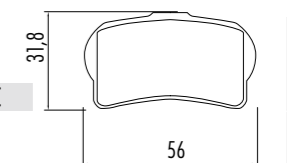

MARCA	MODELO	CC	DESDE	HASTA	REF. HEBO
GAS GAS	TXT PRO RACING 125	125	14		HR8500460R
GAS GAS	TXT PRO RACING 250	250	14		HR8500460R
GAS GAS	TXT PRO RACING 280	280	14		HR8500460R
GAS GAS	TXT PRO RACING 300	300	14		HR8500460R
BETA	EVO 80 JUNIOR	80	09		HR8500335R
BETA	REV 3	80	08		HR8500335R
BETA	REV 3	125	06		HR8500335R
BETA	REV 3	200	06		HR8500335R
BETA	REV 3	250	06		HR8500335R
BETA	REV 4T	250	07		HR8500335R
BETA	REV 3	270	05		HR8500335R

Los precios publicados NO incluyen IVA. La empresa tiene derecho sin previo aviso a cambiar el contenido técnico de los productos.
Prices VAT NOT included. The company has the right, without notice, to change technical content of products.