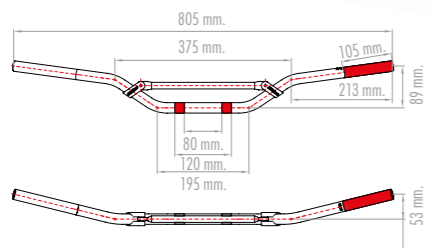

RACING HANDLEBAR

PRECIO / PRICE: 57,80€

REF.HR30009280

Aluminio / Aluminum 2014
COLOUR ☐ P ☒ N

Diámetro variable
Variable diameter

Nuevo arenado de acabado superficial
New sand blasted surface finish
Estríado en el lado del embrague
Knurled clutch side
Acabado pulido en el lado del puño de gas
Polished finish gas side
Grabado
Engraved

REF.HR30009080

5mm Espesor - Thickness
ø 22,2mm (7/8")

REF.HR30009280

5mm Espesor - Thickness
ø 22,2mm (7/8")

Nuevo arenado de acabado superficial
New sand blasted surface finish
Estríado en el lado del embrague
Knurled clutch side
Acabado pulido en el lado del puño de gas
Polished finish gas side
Grabado
Engraved

COMP HANDLEBAR

PRECIO / PRICE: 69,35€

REF.HR30009290

Aluminio / Aluminum 7075
COLOUR ☒ N

Diámetro variable
Variable diameter

REF.HR30009290

5mm Espesor - Thickness
ø 28,6mm (1-1/8")
ø 22,2mm (7/8")

RACING DOUBLE FORCE

Diámetro variable
Variable diameter

PRECIO / PRICE: 90,85€

REF.HR30009095

Aluminio / Aluminum 2014
COLOUR ☒ G

Nuevo arenado de acabado superficial
New sand blasted surface finish
Estríado en el lado del embrague
Knurled clutch side
Acabado pulido en el lado del puño de gas
Polished finish gas side
Grabado
Engraved

TOPE MANILLAR HANDLEBAR

PRECIO / PRICE: 13,15€

REF.HR2250202

Aluminio/Aluminum 2014
COLOUR ☒ R ☐ A ☐ P ☒ N

TRIAL ZERO

PRECIO / PRICE: 9,10€

REF.HP2150211TR

Puño trial transparente + dos adhesivos HEBO
Trial grips + two HEBO stickers
2 adhesivos HEBO incluidos
2 HEBO stickers included
COLOUR ☒ TR

PRECIO / PRICE: 9,10€

REF.HP2150211N

COLOUR ☒ N