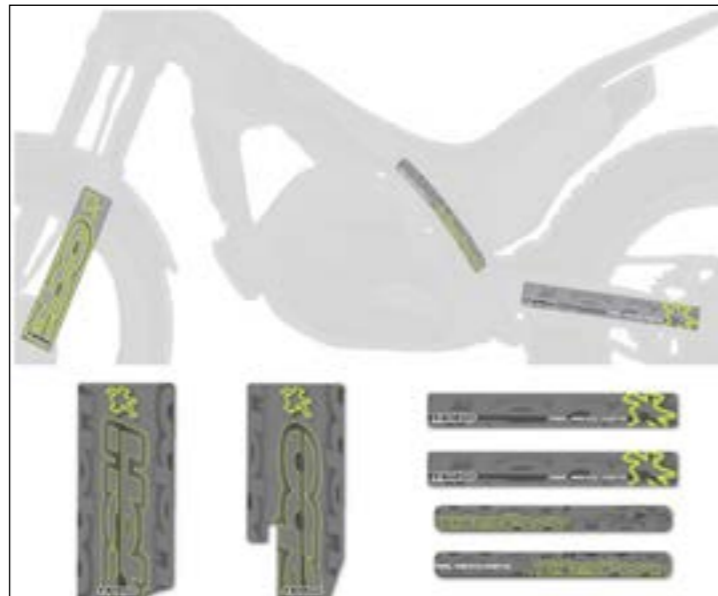

ADHESIVO CHASIS PROTECTOR

Adhesivos protectores chasis
Chasis sticker kit

PRECIO / PRICE: 35,63€

REF.HM1321
COLOUR ■ V