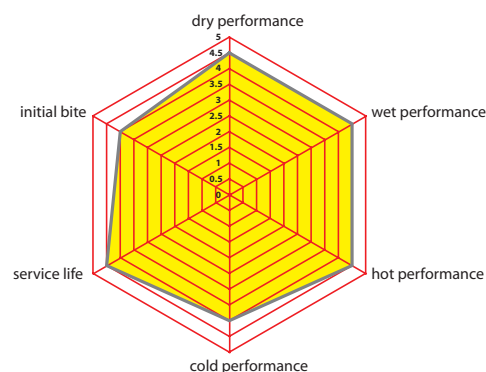

SDP PRO-MX

For Moto-x, Enduro, Hare Scrambles, Cross-Country, Supercross, Dual-Sport and Trial Riding.

- High-performance HH rated compound
- No brake fade • Quick break-in... immediate response • High tech ceramic heat shield • Developed by pro-factory riders where performance is the prime requirement
- Compuesto de grandes prestaciones clasificaión HH • Sin disminución de frenado • Frenado rapido... respuesta inmediata • Blindaje contra el calor de cerámica circonio de alta tecnologia
- Desarrollado por motociclistas empleados por fabricantes donde las prestaciones constituyen el principal requerimiento
- Mescola ad alte prestazioni valutato HH • Nessuna diminuzione di efficienza dei freni • Rodaggio rapido... respondo immediato • Barriera termica in ceramico di zirconio al alta tecnologia • Messo a punto da motociclisti professionisti ove le prestazioni siano il principale requisito