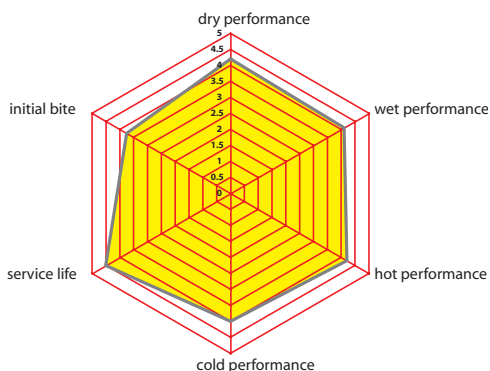

• Compuestos DP Brakes típico • Excelentes prestaciones em mojado/sec • Sin disminucion de frenado • Algunos numeros de peiza incluyen blindaje de cerámica contra el calor • Poco desgaste el taco... No se produce polvo • Recambio ideal para le carretera, para turismo, y para todo tipo de terreo siempre que la durabilidad sea el principal requerimiento