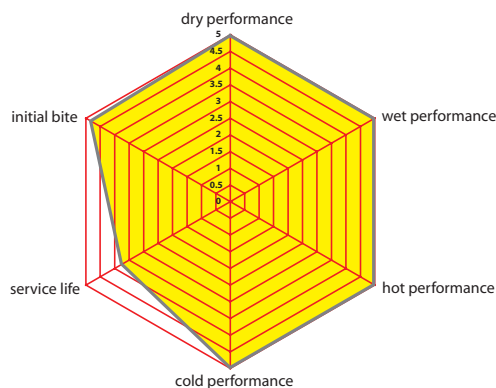

RDP X-Race Titanium

High-Friction Front Pad for Road-Racing

• Rodage rapide en tour de circuit • Composant haute friction de catégorie HH+ • Excellente réponse initiale • Aucune diminution d'intensité de freinage • Pas de poussière de freinage • Résistance thermique haute technologie en céramique Zirconium • Réserve exclusivement à la conduite sur circuit (course sur route)

- Quick, 1 lap break-in • High friction HH+ rated compound • Superb initial response • No brake fade • No brake dust • High tech ceramic heat shield
- Aplicación rápida en una etapa • Compuesto de alta fricción clasificación HH+ • Excelente respuesta inicial • Sin disminución de frenado • Sin polvo de frenado • Blindaje contra el calor de cerámica circonio de alta tecnología • Para uso en pista solamente (carreras en carretera)
- Rodaggio rapido in un solo giro di pista • Mescola ad alto attrito valutato HH • Magnifico responso iniziale • Nessuna diminuzione di efficienza dei freni • Barriera termica in ceramica di zirconio ad alta tecnologia • Solamente per uso su pista (corse su strada)
- Schnelles Einbetten in einer Runde • Hohe Reibung, HH+ Belagmasse • Überlegenes, sofortiges Ansprechen • Kein Bremsschwund • Kein Belagstab • Hi-Tec-Zirkon-Wärmeschutzbelag • Nur Für Straßenrennen