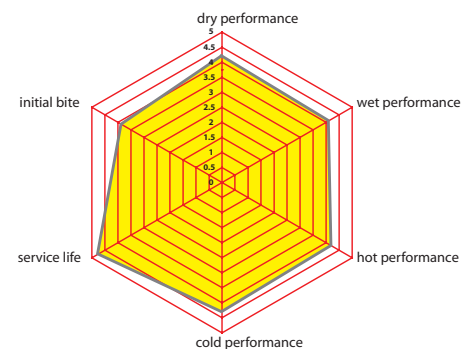

DP for Harleys Premium Sintered Pad specifically for Harley Davidsons

• More durable than stock pads • No dust • No Noise • No rotor wear • No brake fade
• High tech ceramic heat shield where applicable

• Dura más que las pastillas originales • Menos polvo • Menos rumor • Menos usura del disco • Freno más seguro

• Maggior durata rispetto alle pastiglie di serie • Assenza di polver • Assenza di rumori • Non rovina il disco freno • Nessun effetto affaticante (fade)

• Plus résistantes que les plaquettes d'origine • Pas de poussière • Pas de bruit • Usure réduite du disque • Freinage plus fiable

• Haltbarer als Originalbeläge • Kein Staub • Keine Geräusche • Kein Verschleiß der Bremsscheibe • Kein Druckpunktverlust • Hi-tec-Keramik-Zirkon-Wärmeschutzbelag