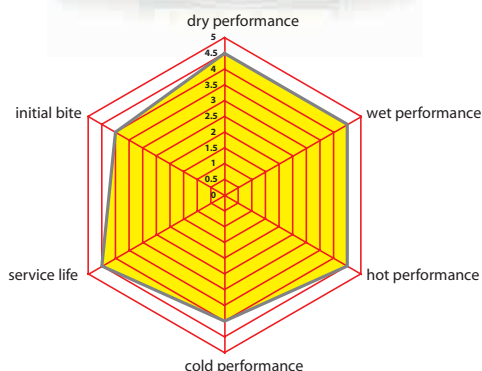

RDP X-Race Titanium

High-Friction Front Pad for Road-Racing

• Rodage rapide en tour de circuit • Composant haute friction de catégorie HH+ • Excellente réponse initiale • Aucune diminution d'intensité de freinage • Pas de poussière de freinage • Résistance thermique haute technologie en céramique Zirconium • Réserve exclusivement à la conduite sur circuit (course sur route)

- Quick, 1 lap break-in • High friction HH+ rated compound • Superb initial response • No brake fade • No brake dust • High tech ceramic heat shield
- Aplicación rápida en una etapa • Compuesto de alta fricción clasificación HH+ • Excelente respuesta inicial • Sin disminución de frenado • Sin polvo de frenado • Blindaje contra el calor de cerámica circonio de alta tecnología • Para uso en pista solamente (carreras en carretera)
- Rodaggio rapido in un solo giro di pista • Mescola ad alto attrito valutato HH • Magnifico responso iniziale • Nessuna diminuzione di efficienza dei freni • Barriera termica in ceramica di zirconio ad alta tecnologia • Solamente per uso su pista (corse su strada)
- Schnelles Einbetten in einer Runde • Hohe Reibung, HH+ Belagmasse • Überlegenes, sofortiges Ansprechen • Kein Bremsschwund • Kein Belagstab • Hi-Tec-Zirkon-Wärmeschutzbelag • Nur Für Straßenrennen

SDP PRO-SNX

High-performance Premium Sintered Pad specifically for snowmobiles