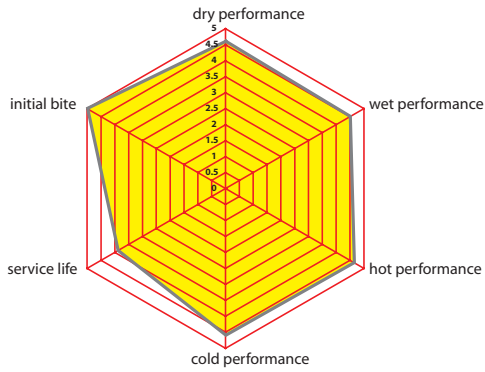

SDP SPORT HH+ High Friction Front Pad for Street Use