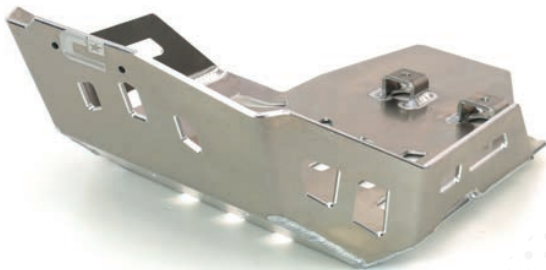

// **New color**

Ice Polish Protected

// **CROSSPRO**
PROTECTION
PARTS

TIGER 800 / 800 XC

2011-2014

TRIUMPH

CROSSPRO

SKID PLATE