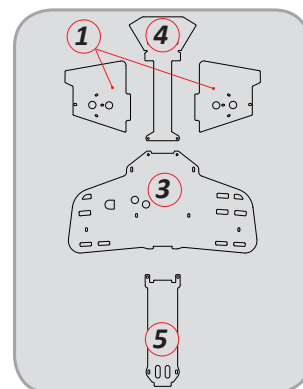

- » Crosspro presents the most complete range of protections parts for your ATVs and UTVs.
 - » Produced with DTC 8mm thickness, Crosspro Protection parts protect every cm of your ATV/UTV.
 - » All ATV parts interlocks with each other in order to give maximum stability, strength and protection
- » A Crosspro apresenta a gama mais completa do mercado de protecções para ATVs e UTVs.
 - » Produzidos em DTC de 8mm de espessura, as protecções Crosspro protegem cada cm do seu ATV/UTV.
 - » Todas as protecções encaixam perfeitamente umas nas outras, por forma a proporcionar a maior estabilidade, protecção e resistência.