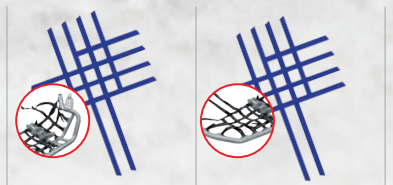

CROSSPRO

// NERF BAR

HARD

RACING

- » Aluminum tube (T6061)- 35mm for high resistance
- » TIG welded for extra strength
- » Perfect for recreation or competition

- » Tubo de alumínio de elevada resistência (T6061) – 35mm
- » Soldado a TIG para extra durabilidade
- » Perfeito para Lazer ou competição