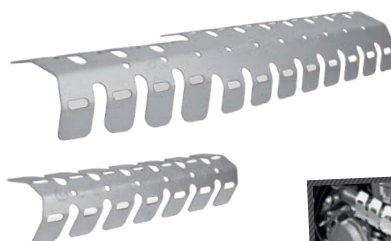

EXHAUST

4 Stroke / 4 tempos
2 Stroke / 2 tempos

ALUMINUM EXHAUST PROTECTION

2CP07300020001
2CP07300010001