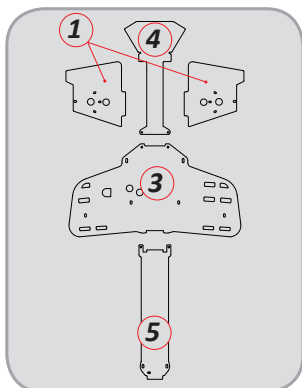

2CP13900430***