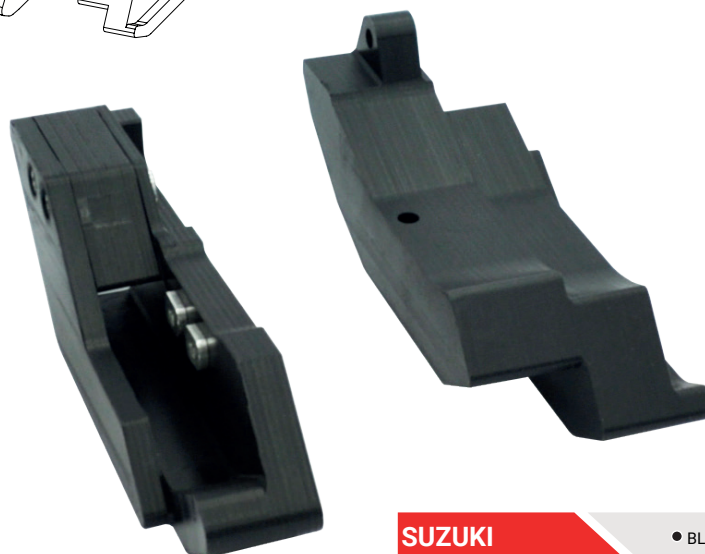

// DTC

DISC GUARD