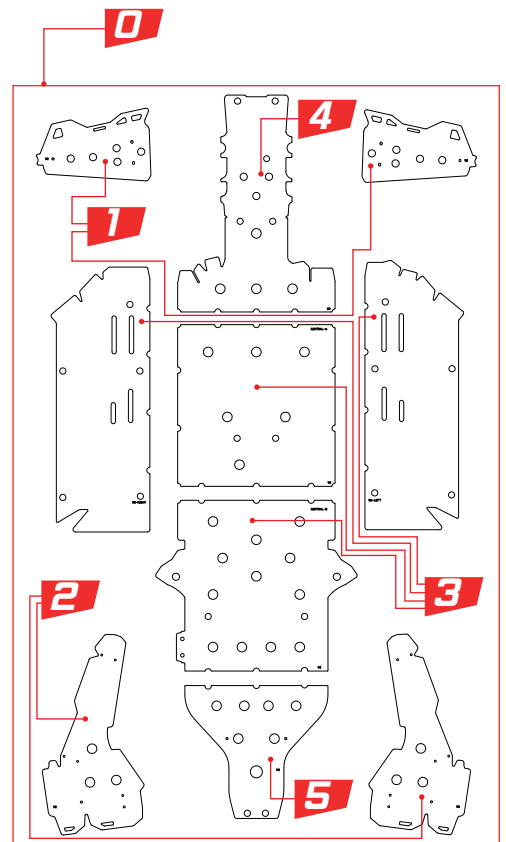

// YAMAHA

YXZ 1000R / SE

2016

ALUMINUM		● ICE MATTE	● NEUTRAL	● BLACK	● TEXT. BLACK	○ WHITE
0	Complet Kit Kit Completo	2CP05600920001	2CP05600920003	2CP05600920004	2CP05600920005	2CP05600920006
1	Front A-arms Triângulos da frente	2CP03800920001	2CP03800920003	2CP03800920004	2CP03800920005	2CP03800920006
2	Rear A-arms Triângulos de trás	2CP03900920001	2CP03900920003	2CP03900920004	2CP03900920005	2CP03900920006
3	Central Carter Carter Central	2CP06600920001	2CP06600920003	2CP06600920004	2CP06600920005	2CP06600920006
4	Front Carter Carter Frente	2CP06400920001	2CP06400920003	2CP06400920004	2CP06400920005	2CP06400920006
5	Rear Carter Carter Traseiro	2CP06400920001	2CP06400920003	2CP06400920004	2CP06400920005	2CP06400920006
6	Front Bumper Pára-choques Frontal	2CP06200920001	-	2CP06200920004	2CP06200920005	2CP06200920006
7	Front Bumper Pára-choques Frontal	2CP0620A920001	-	2CP0620A920004	2CP0620A920005	2CP0620A920006
8	Rear Bumper Pára-choques trás	2CP06300920001	-	2CP06300920004	2CP06300920005	2CP06300920006
9	Bottom side bar Embaladeiras	2CP05700920001	-	2CP05700920004	2CP05700920005	2CP05700920006
10	Rear extenders Alargadores de trás	coming soon	-	coming soon	coming soon	coming soon
11	Front extenders Alargadores da frente	coming soon	-	coming soon	coming soon	coming soon

DTC 8mm		● BLACK
0	Complet Kit Kit Completo	2CP18700920300
1	Front A-arms Triângulos da frente	2CP18800920300
2	Rear A-arms Triângulos de trás	2CP18900920300
3	Central Carter Carter Central	2CP19000920300
4	Front Carter Carter Frente	2CP19100920300
5	Rear Carter Carter trás	2CP19200920300

POLYCARBONATE		● TRANSP.
12	Air deflector Defletor de ar	2CP18500920100