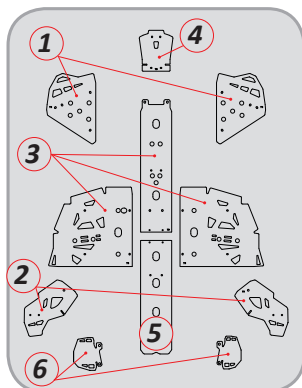

2CP13900790***