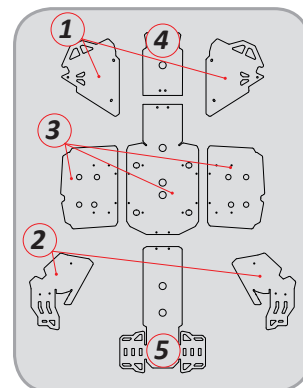

2CP13900860***