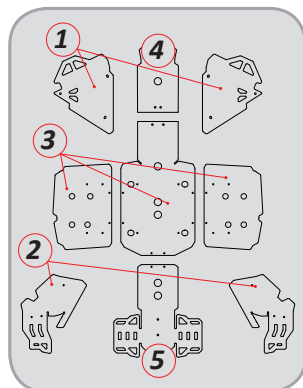

2CP13900850***