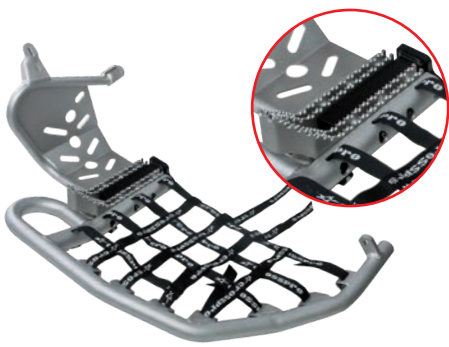

● »0002 Polish / Polido

● »0004 Black / Preto

○ »0006 White / Branco

● »0001 Ice Matte

ACCESS

	ECO-PRO	BELT	EVO-PRO	BELT	RACING-PRO	BELT	BELT
450 SP	-	-	-	-	2CP0060064****	2CP1410001****	2CP1410039****
HONDA	ECO-PRO	BELT	EVO-PRO	BELT	RACING-PRO	BELT	BELT
450 TRX «-2006	-	-	-	-	2CP0060006****	2CP1410007****	2CP1410039****
450 TRX 2007-»	-	-	-	-	2CP0060015****	2CP1410007****	2CP1410039****
700 TRX XX	-	-	2CP0050051****	2CP1410006****	2CP0060051****	2CP1410006****	2CP1410039****
KAWASAKI	ECO-PRO	BELT	EVO-PRO	BELT	RACING-PRO	BELT	BELT
400 KFX	2CP0040002****	2CP1410007****	2CP0050002****	2CP1410007****	2CP0060002****	2CP1410007****	2CP1410039****
450 KFX	2CP0040005****	2CP1410001****	2CP0050005****	2CP1410001****	2CP0060005****	2CP1410001****	2CP1410039****
KTM	ECO-PRO	BELT	EVO-PRO	BELT	RACING-PRO	BELT	BELT
450/525 SX/XC	2CP0040017****	2CP1410001****	2CP0050017****	2CP1410001****	2CP0060017****	2CP1410001****	2CP1410039****
SUZUKI	ECO-PRO	BELT	EVO-PRO	BELT	RACING-PRO	BELT	BELT
400 LTZ «-2008	2CP0040002****	2CP1410007****	2CP0050002****	2CP1410007****	2CP0060002****	2CP1410007****	2CP1410039****
400 LTZ 2009-»	2CP0040048****	2CP1410001****	2CP0050048****	2CP1410006****	2CP0060048****	2CP1410018****	2CP1410039****
450 LTR	2CP0040001****	2CP1410001****	2CP0050001****	2CP1410001****	2CP0060001****	2CP1410001****	2CP1410039****
YAMAHA	ECO-PRO	BELT	EVO-PRO	BELT	RACING-PRO	BELT	BELT
450 YFZ	2CP0040004****	2CP1410006****	2CP0050004****	2CP1410006****	2CP0060004****	2CP1410001****	2CP1410039****
450 YFZ R	2CP0040055****	2CP1410001****	2CP0050055****	2CP1410001****	2CP0060055****	2CP1410001****	2CP1410039****
660 YFM Raptor	-	-	-	-	2CP0060009****	2CP1410001****	2CP1410039****
700 YFM Raptor	2CP0040003****	2CP1410018****	2CP0050003****	2CP1410018****	2CP0060003****	2CP1410001****	2CP1410039****

- » Aluminum tube [T6061]- 35mm for high resistance
- » TIG welded for extra strength
- » Perfect for recreation or competition

- » Tubo de alumínio de elevada resistência [T6061] - 35mm
- » Soldado a TIG para extra durabilidade
- » Perfeito para Lazer ou competição

// NERF BAR

PRO

SERIES

HONDA

700 TRX XX FOOT-PEGS: 2CP0140051**** HEEL GUARDS: 2CP0120051****

KAWASAKI

400 KFX FOOT-PEGS: 2CP0140002**** HEEL GUARDS: 2CP0120002****
450 KFX FOOT-PEGS: 2CP0140005**** HEEL GUARDS: 2CP0120005****

KTM

450/525 SX/XC FOOT-PEGS: 2CP0140017**** HEEL GUARDS: 2CP0120017****

SUZUKI

400 LTZ «-2008 FOOT-PEGS: 2CP0140002**** HEEL GUARDS: 2CP0120002****
400 LTZ 2009-» FOOT-PEGS: 2CP0140048**** HEEL GUARDS: 2CP0120048****
450 LTR FOOT-PEGS: 2CP0140001**** HEEL GUARDS: 2CP0120001****

YAMAHA

450 YFZ X FOOT-PEGS: 2CP0140004**** HEEL GUARDS: 2CP0120004****
450 YFZ R FOOT-PEGS: 2CP0140055**** HEEL GUARDS: 2CP0120055****
700 YFM Raptor FOOT-PEGS: 2CP0140003**** HEEL GUARDS: 2CP0120003****